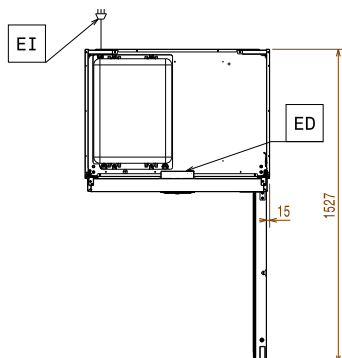

Front aanzicht

Zij aanzicht

EI = Elektrische aansluiting

Boven aanzicht

### Algemene gegevens

Bruto Inhoud	720 lt
Netto Inhoud	510 lt
Draairichting deur	Rechts draaiend
Externe afmetingen, lengte	900 mm
Externe afmetingen, breedte	700 mm
Externe afmetingen, diepte met geopende deur	1527 mm
Externe afmetingen, hoogte	2040 mm
Interne afmetingen, lengte	772 mm
Interne afmetingen, breedte	582 mm
Interne afmetingen, hoogte	1471 mm
Gewicht, netto	110 kg
Hoogte verstelling	15/40 mm
Extern materiaal	Roestvrijstaal 1.4301 (AISI304)
Intern materiaal	Roestvrijstaal 1.4301 (AISI304)
Extern bovenblad	Gegalvaniseerd staal
Extern deurmateriaal	Roestvrijstaal 1.4301 (AISI304)
Externe achterwand	Gegalvaniseerd staal
Aantal ophangpunten en onderlinge afstand	44; 22 mm
Waterdichtheid index	IP21