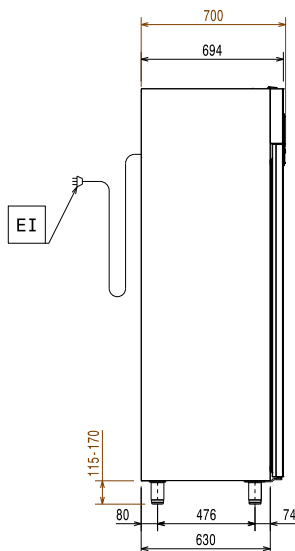

## Optionele accessoires

- ROESTVRIJSTALEN ROOSTER 2/1GN, 650x530x20 mm, voor 720 lt Prostore koel-vriestkasten PNC 880160
- GEPLASTIFICEERD ROOSTER 2/1GN, 650x530x40 mm, voor 720 lt Prostore koel-vriestkasten PNC 880306
- GELEIDERSET VOOR 2/1GN roosters, voor Prostore koel-vriestkasten PNC 880320
- ROESTVRIJSTALEN ROOSTER 700x530x20 mm, voor Prostore 720 lt kasten PNC 880323
- VOETPEDAAL voor handenvrij openen van de deur, voor 1-deurs Ecostore en Prostore koel- en vriestkasten PNC 880324
- SET VAN 4 STELPOTEN, hoogte 200 mm PNC 880325
- SET VAN 4 STELPOTEN met FLENS, marine uitvoering, hoogte 67 - 80 mm PNC 880326
- GELEIDERSET voor Prostore kast PNC 880335
- GEPLASTIFICEERD ROOSTER 700x520x20 mm, voor Prostore 720 lt kasten PNC 880343

Front aanzicht

Zij aanzicht

EI = Elektrische aansluiting

Boven aanzicht

### Algemene gegevens

Bruto Inhoud	720 lt
Netto Inhoud	510 lt
Draairichting deur	Rechts draaiend
Externe afmetingen, lengte	900 mm
Externe afmetingen, breedte	700 mm
Externe afmetingen, diepte met geopende deur	1527 mm
Externe afmetingen, hoogte	2040 mm
Interne afmetingen, lengte	772 mm
Interne afmetingen, breedte	582 mm
Interne afmetingen, hoogte	1471 mm
Gewicht, netto	110 kg
Hoogte verstelling	15/40 mm
Extern materiaal	Roestvrijstaal 1.4301 (AISI304)
Intern materiaal	Roestvrijstaal 1.4301 (AISI304)
Extern bovenblad	Gegalvaniseerd staal
Extern deurmateriaal	Roestvrijstaal 1.4301 (AISI304)
Externe achterwand	Gegalvaniseerd staal
Aantal ophangpunten en onderlinge afstand	44; 22 mm
Waterdichtheid index	IP21