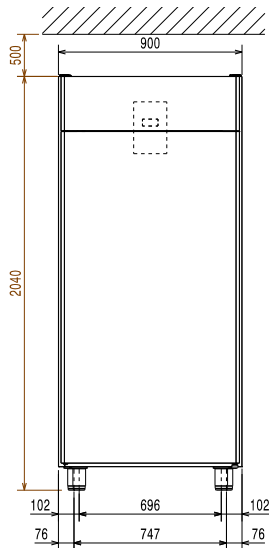

Front aanzicht